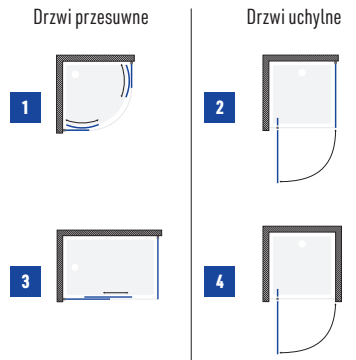

WARIANTY OTWIERANIA DRZWI

Wymiary [cm]	Półokrągła			Kwadratowa/prostokątna			Drzwi przysnicowe
	Bez brodzika	Z brodzikiem TAKO SLIM 4 cm	Z brodzikiem TAKO 16 cm	Bez brodzika	Z brodzikiem TAKO SLIM 4 cm	Z brodzikiem TAKO 16 cm	
80x190	-	-	-	-	-	-	od 765 zł/szt. ~~1069,01 zł/szt.*~~
90x190	-	-	-	-	-	-	od 829 zł/szt. ~~1159 zł/szt.*~~
80x80x190	od 1055 zł/szt. ~~1479 zł/szt.*~~	od 1389 zł/kpl. ~~1943 zł/kpl.*~~	od 1389 zł/kpl. ~~1943 zł/kpl.*~~	od 1179 zł/szt. ~~1649 zł/szt.*~~	od 1429 zł/kpl. ~~1999 zł/kpl.*~~	od 1429 zł/kpl. ~~1999 zł/kpl.*~~	-
90x90x190	od 1119 zł/szt. ~~1569 zł/szt.*~~	od 1429 zł/kpl. ~~1999 zł/kpl.*~~	od 1429 zł/kpl. ~~1999 zł/kpl.*~~	od 1319 zł/szt. ~~1849 zł/szt.*~~	od 1569 zł/kpl. ~~2188,99 zł/kpl.*~~	od 1569 zł/kpl. ~~2188,99 zł/kpl.*~~	-
100x80x190	-	-	-	od 1359 zł/szt. ~~1899 zł/szt.*~~	od 1719 zł/kpl. ~~2411,10 zł/kpl.*~~	od 1719 zł/kpl. ~~2411,10 zł/kpl.*~~	-
120x90x190	-	-	-	od 1429 zł/szt. ~~1999 zł/szt.*~~	od 1929 zł/kpl. ~~2699,10 zł/kpl.*~~	od 1929 zł/kpl. ~~2699,10 zł/kpl.*~~	-