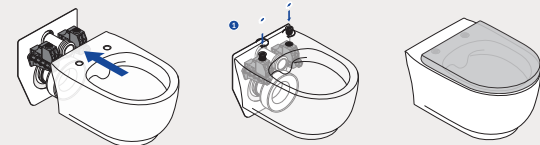

- \*szybka i wygodna instalacja,
- \*łatwy dostęp do mocowania od góry miski WC,
- \*prosta w utrzymaniu czystości powierzchnia ceramiki bez widocznych śrub montażowych,
- \*wszystkie elementy mocowania w zestawie z miską WC