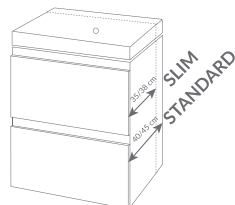

14 Szafka podblatowa otwarta
S590-119-DSM 20 cm, dąb hikor - 265 zł/szt. * 308 zł/szt.
K116-020 20 cm, dąb - 265 zł/szt. * 308 zł/szt.
K116-019 40 cm, dąb - 329 zł/szt. * 384,01 zł/szt.

13 Szafka podblatowa cargo

- S590-116/S590-117 - 20 cm - 349 zł/szt. * 439 zł/szt.