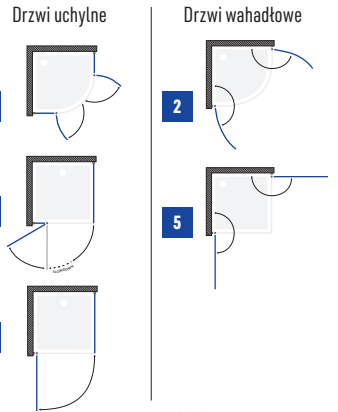

## WARIANTY OTWIERANIA DRZWI

Wymiary [cm]	Półokrągła			Kwadratowa / Prostokątna		
	Kabina bez brodzika	80x80x195	1679 zł/szt. <del>2149 zł/szt.*</del>	1629 zł/szt. <del>1999 zł/szt.*</del>	1879 zł/szt. <del>2398 zł/szt.*</del>	1709 zł/szt. <del>2179 zł/szt.*</del>
	80x90x195	-	-	1919 zł/szt. <del>2448 zł/szt.*</del>	1749 zł/szt. <del>2229 zł/szt.*</del>	-
	90x80x195	-	-	1919 zł/szt. <del>2448 zł/szt.*</del>	1749 zł/szt. <del>2229 zł/szt.*</del>	-
	90x90x195	1799 zł/szt. <del>2299 zł/szt.*</del>	1749 zł/szt. <del>2149 zł/szt.*</del>	1959 zł/szt. <del>2498 zł/szt.*</del>	1789 zł/szt. <del>2279 zł/szt.*</del>	1959 zł/szt. <del>2499 zł/szt.*</del>
Kabina z brodzikiem TAKO 16 cm	80x80x195	2059 zł/kpl. <del>2635,30 zł/kpl.*</del>	1959 zł/kpl. <del>2492,80 zł/kpl.*</del>	2249 zł/kpl. <del>2877,80 zł/kpl.*</del>	2089 zł/kpl. <del>2663,80 zł/kpl.*</del>	2249 zł/kpl. <del>2872,80 zł/kpl.*</del>
	90x90x195	2219 zł/kpl. <del>2834,81 zł/kpl.*</del>	2109 zł/kpl. <del>2692,30 zł/kpl.*</del>	2369 zł/kpl. <del>3023,84 zł/kpl.*</del>	2209 zł/kpl. <del>2815,80 zł/kpl.*</del>	2369 zł/kpl. <del>3024,80 zł/kpl.*</del>