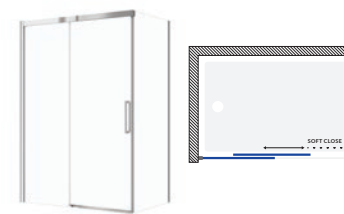

Dostępne kolory profili:
chrom