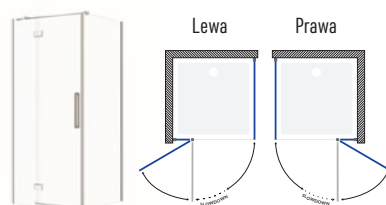

Dostępne kolory profili:
chrom